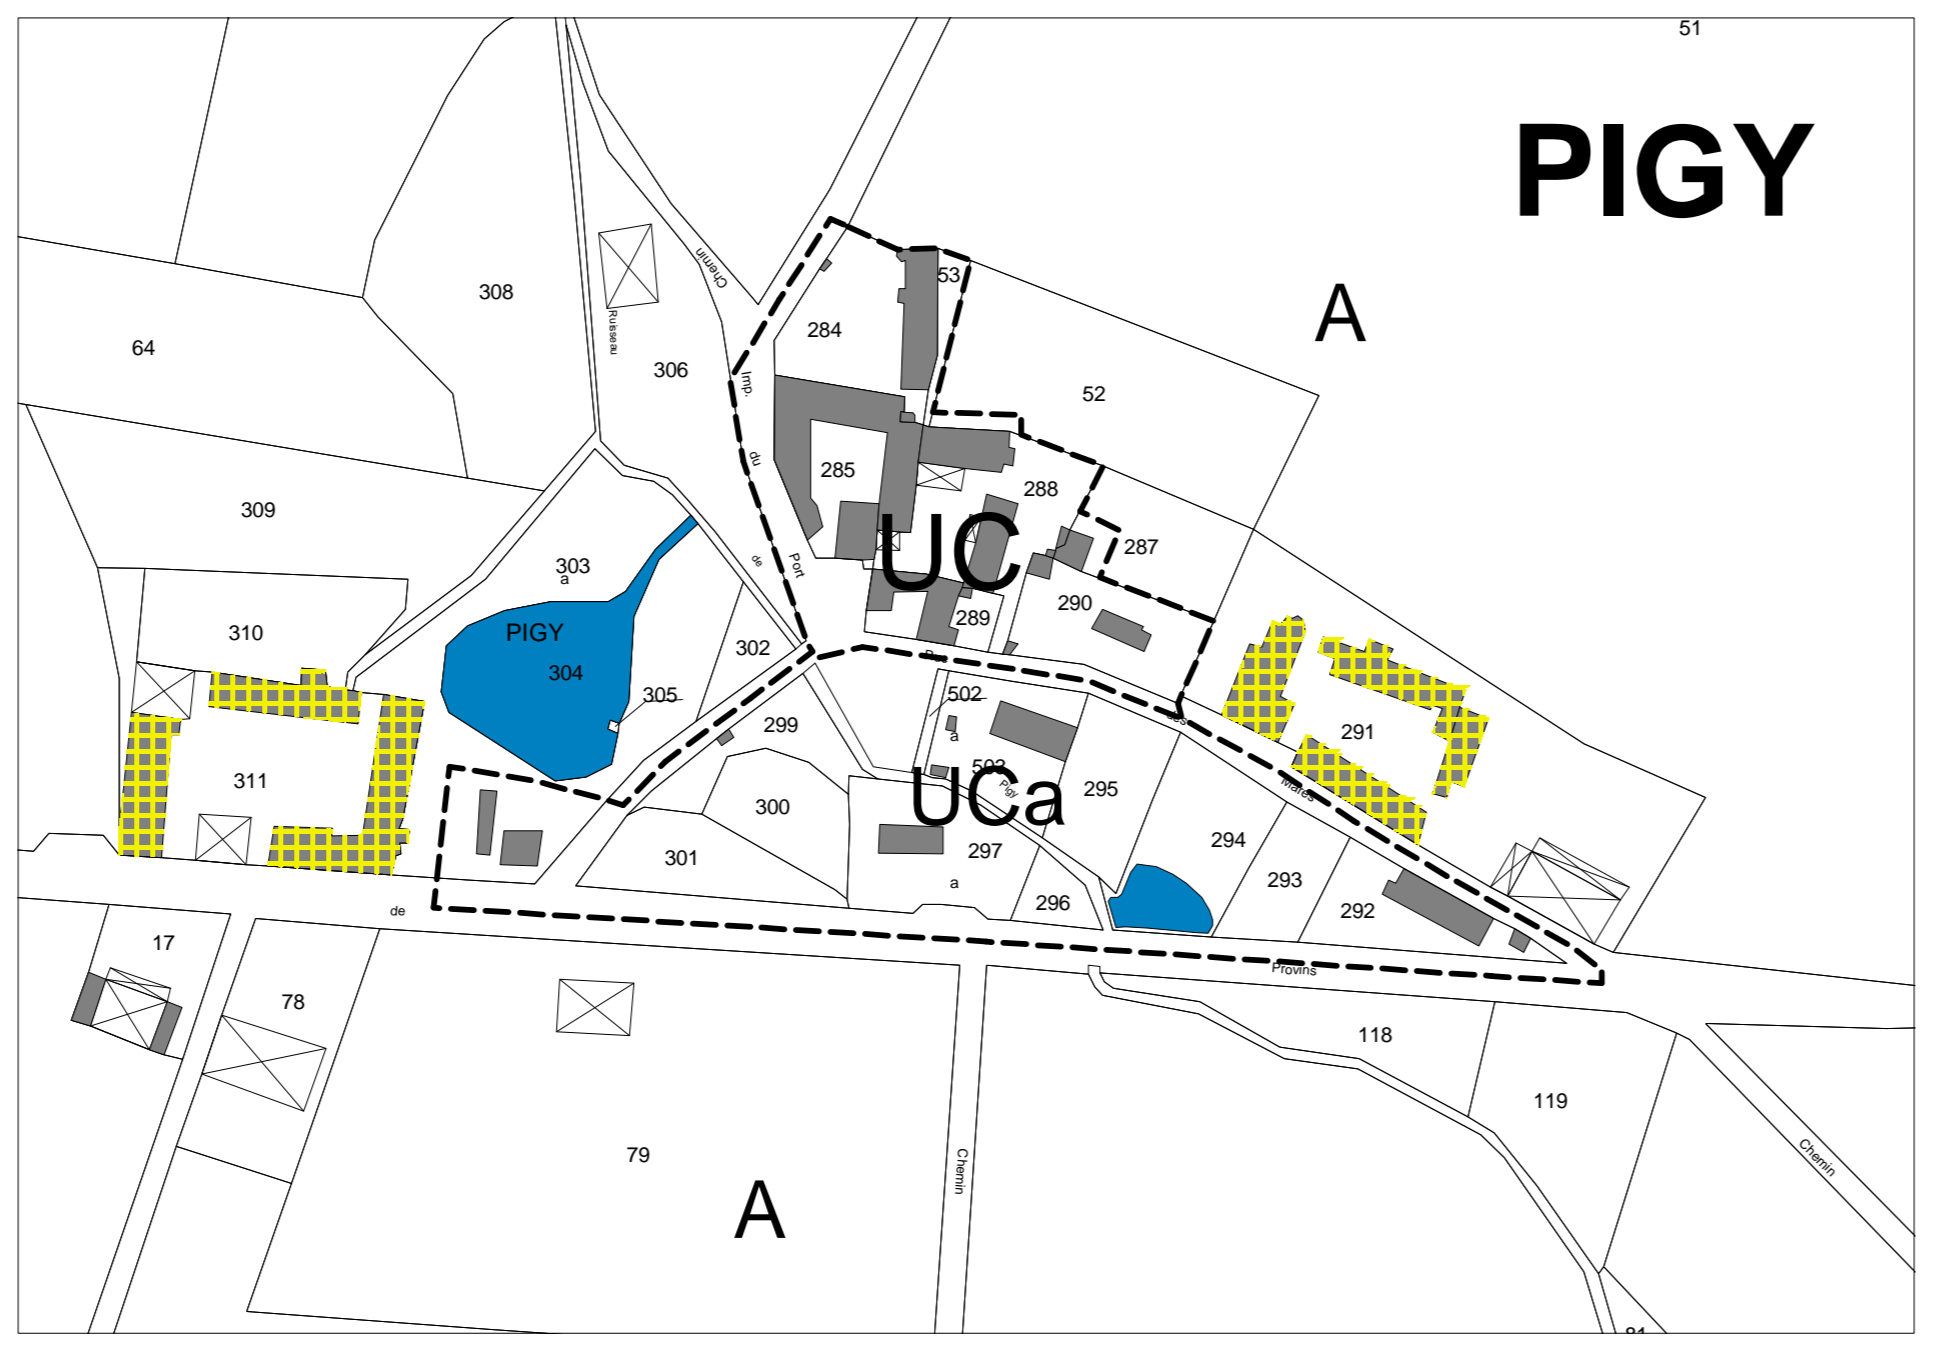

LUNAY

PIGY

CORMERON

Département de SEINE et MARNE  
Commune de LEHELLE

PLAN LOCAL D'URBANISME

Révision Simplifiée n°1

Plan de zonage Hameaux 1/2000<sup>e</sup>  
(Cormeron, Lunay, Richebourg, Pigy, Plessy-Pigy) 2.2

Approuvé par délibération du Conseil municipal en date du :

- Limites de zones
- ▨ Espaces Boisés Classés
- ▨ Boisements protégés (L.123-1§7)
- Protection des lisières boisées
- Urbanisation interdite à moins de 50 m
- ▨ Bâti agricole remarquable (L.123-3-1)