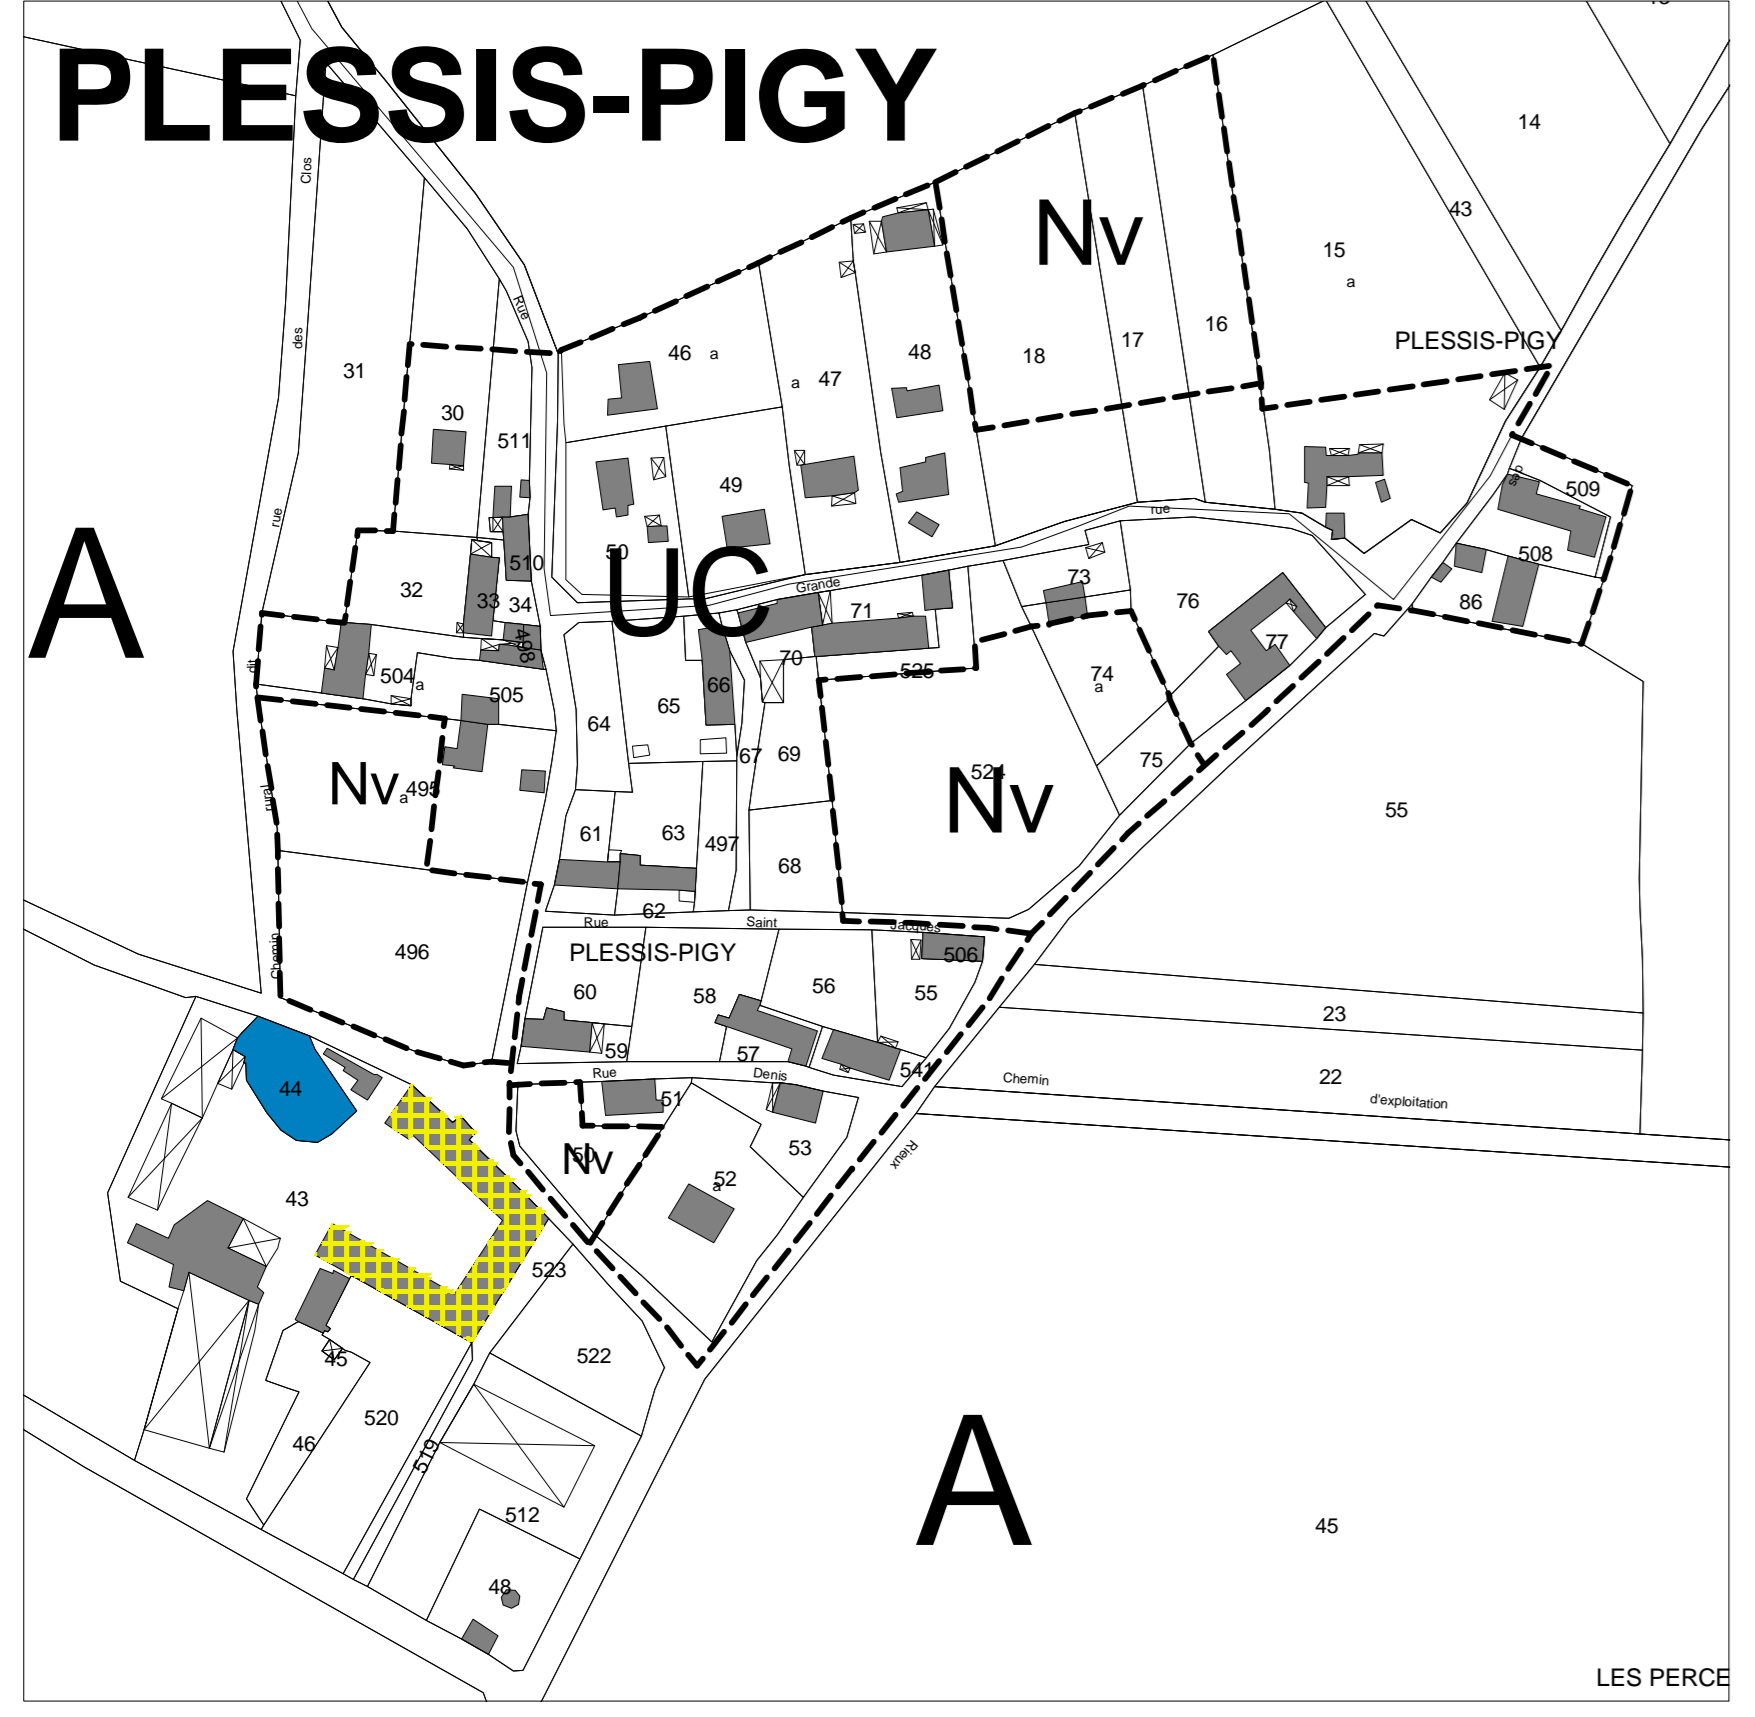

LUNAY

PIGY

CORMERON

Département de SEINE et MARNE  
Commune de LEHELLE

PLAN LOCAL D'URBANISME

Révision Simplifiée n°1

Plan de zonage Hameaux 1/2000<sup>e</sup>  
(Cormeron, Lunay, Richebourg, Pigy, Plessy-Pigy) 2.2

Approuvé par délibération du Conseil municipal en date du :

- Limites de zones
- ▨ Espaces Boisés Classés
- ▨ Boisements protégés (L.123-1§7)
- Protection des lisières boisées
- Urbanisation interdite à moins de 50 m
- ▨ Bâti agricole remarquable (L.123-3-1)