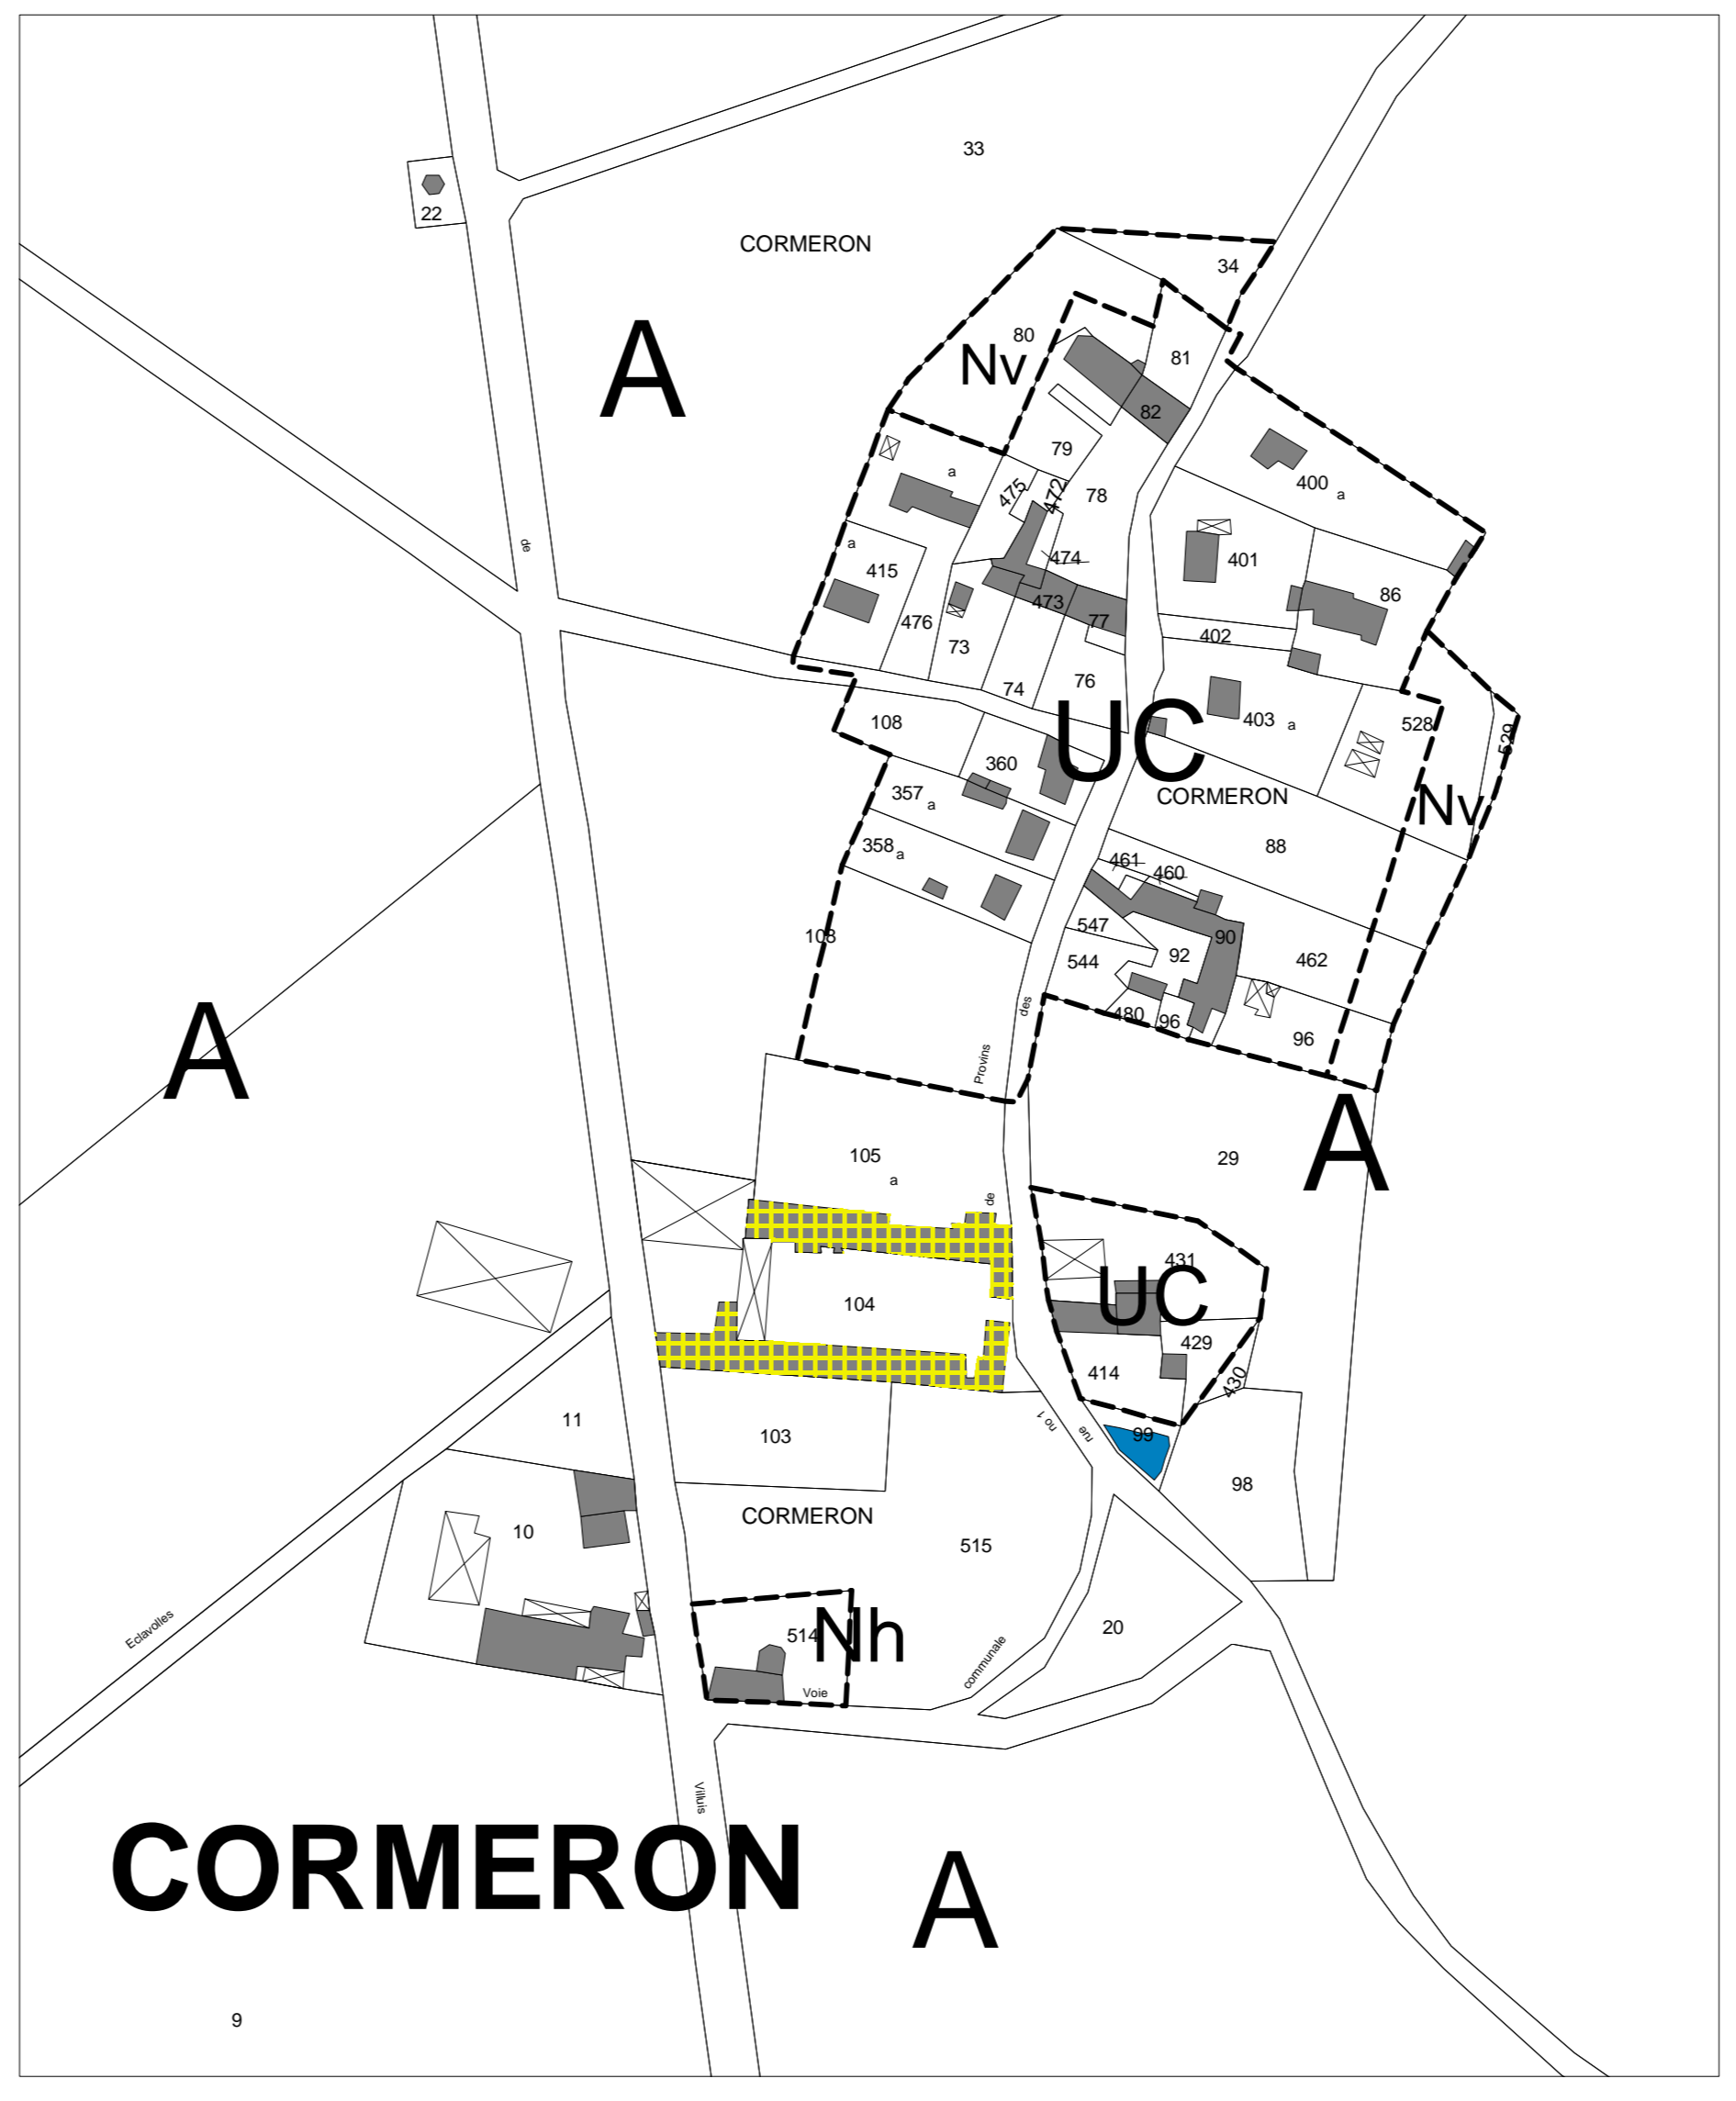

LUNAY

PIGY

CORMERON

Département de SEINE et MARNE  
Commune de LEHELLE

PLAN LOCAL D'URBANISME

Révision Simplifiée n°1

Plan de zonage Hameaux 1/2000<sup>e</sup>  
(Cormeron, Lunay, Richebourg, Pigy, Plessy-Pigy) 2.2

Approuvé par délibération du Conseil municipal en date du :

- Limites de zones
- ▨ Espaces Boisés Classés
- ▨ Boisements protégés (L.123-1§7)
- Protection des lisières boisées
- Urbanisation interdite à moins de 50 m
- ▨ Bâti agricole remarquable (L.123-3-1)