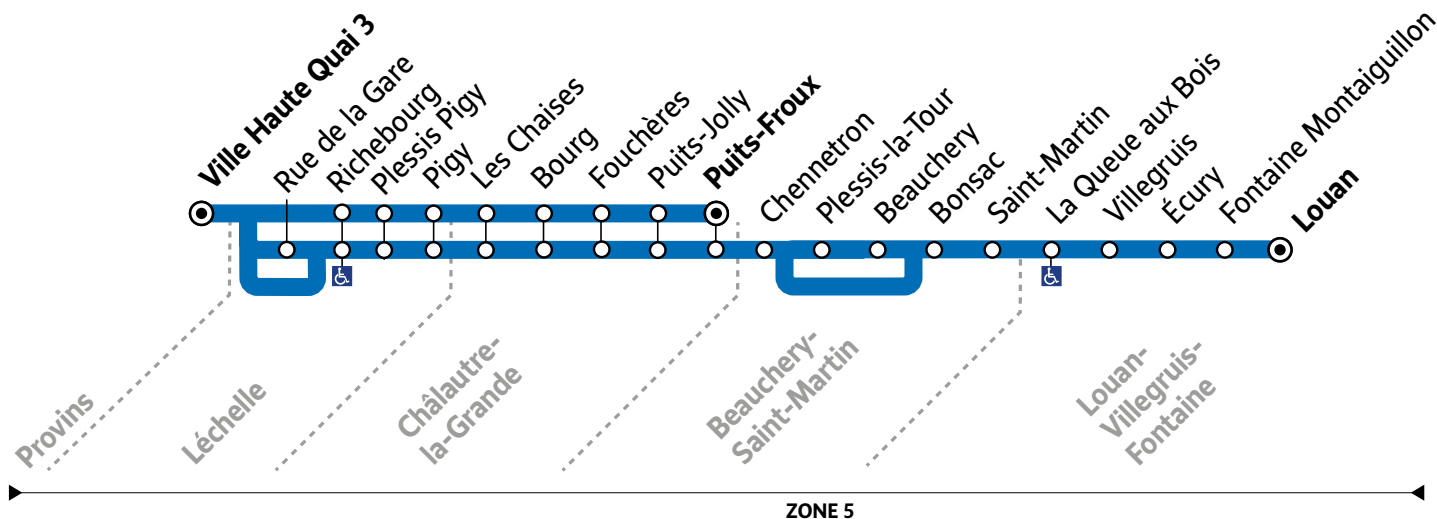

Arrêts desservis à certaines heures. Merci de consulter la fiche horaire.

	Période de fonctionnement		SC	SC
	Jours de fonctionnement		LMMeJV	LMMeJV
	Numéro de Course		0133	0131
LOUAN VILLEGRUIS FONTAINE	Fontaine Montaiguillon			6:50
	Louan			6:55
	Écury			6:57
	Villegruis			6:59
	La Queue aux Bois			7:01
BEAUCHERY-SAINT-MARTIN	Bonsac			7:07
	Saint-Martin			7:10
CHALAUTRE-LA-GRANDE	Puits Froux	6:40		
	Puits Jolly	6:43		
	Fouchères	6:46		
	Bourg	6:52		
	Les Chaises	6:56		
LECHELLE	Pigy	7:00		
	Plessis-Pigy	7:03		
	Rue de la Gare			7:14
	Richebourg			7:17
PROVINS	Ville Haute Quai 3	7:25		7:31

SC : Circule en période scolaire uniquement.
LMMeJV : Du lundi au vendredi.

*Ces horaires vous sont donnés à titre indicatif et sont soumis aux aléas de circulation.
Pensez à vous présenter à l'arrêt 5 minutes avant et à faire signe au conducteur.*

Arrêts desservis à certaines heures. Merci de consulter la fiche horaire.

	Période de fonctionnement	SC	SC	SC	SC	SC
	Jours de fonctionnement	Me	Me	LMJV	LMJV	Me
	Numéro de Course	0134	0140	0130	0132	0136
PROVINS	Ville Haute Quai 3	13:00	17:20	17:30	18:00	18:00
LÉCHELLE	Rue de la gare					18:15
	Richebourg	13:13	17:35	17:45	18:13	18:18
	Plessis-Pigy	13:21	17:43	17:53	18:21	
	Pigy	13:24	17:46	17:56	18:24	18:24
CHALAUTRE-LA-GRANDE	Les Chaises	13:29	17:50	17:59	18:29	18:29
	Bourg	13:34	17:58	18:04	18:34	18:34
	Fouchères	13:39	18:03	18:07	18:39	18:39
	Puits Jolly	13:42	18:05	18:09	18:42	18:41
	Puits Froux	13:44	18:07	18:11	18:44	18:43
BEAUCHERY-SAINT-MARTIN	Chennetron	13:48	18:11		18:48	18:47
	Bonsac	13:51	18:14		18:51	
	Saint-Martin	13:53	18:16		18:53	
	Plessis la Tour					18:51
	Beauchery					18:52
	Bonsac					18:58
	Saint-Martin					19:00
LOUAN-VILLEGRUIS-FONTAINE	La Queue aux Bois	13:58	18:21		18:58	19:05
	Villegruis	14:00	18:23		19:00	19:07
	Écury	14:01	18:24		19:01	19:08
	Fontaine Montaignillon	14:05	18:28		19:05	19:12
	Louan	14:09	18:32		18:09	19:16